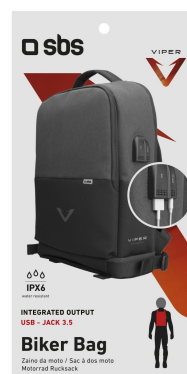

Sac à dos moto

SKU: TABPBIKEWRK

Sac à dos moto avec bandes réglables et sorties USB et Jack 3, 5 m, certifié IPX6 avec poche pour pc portables jusqu'à 13"

Ce **sac à dos moto** est idéal pour transporter des pc et des petits objets en toute commodité.

Affrontez la circulation et allez au bureau sur deux roues : cet accessoire est doté d'une poche frontale port pc avec fermeture éclair pour **appareils jusqu'à 13"** La certification IPX6 indique la résistance aux jets d'eau : affronter la pluie ne sera plus un problème.

Le sac à dos est doté d'une autre poche avec fermeture Éclair pour transporter de petits objets. Grâce à la **sortie USB** et au petit câble inclus dans l'emballage, vous pourrez y transporter un Powerbank et brancher votre smartphone que vous tiendrez dans la main ou que vous garderez dans la poche.

La partie postérieure se caractérise en revanche par le confort absolu et les bandes réglables sur les épaules. En outre, une **petite poche est présente** où il vous sera possible d'insérer votre portefeuille ou d'autres objets de valeur.